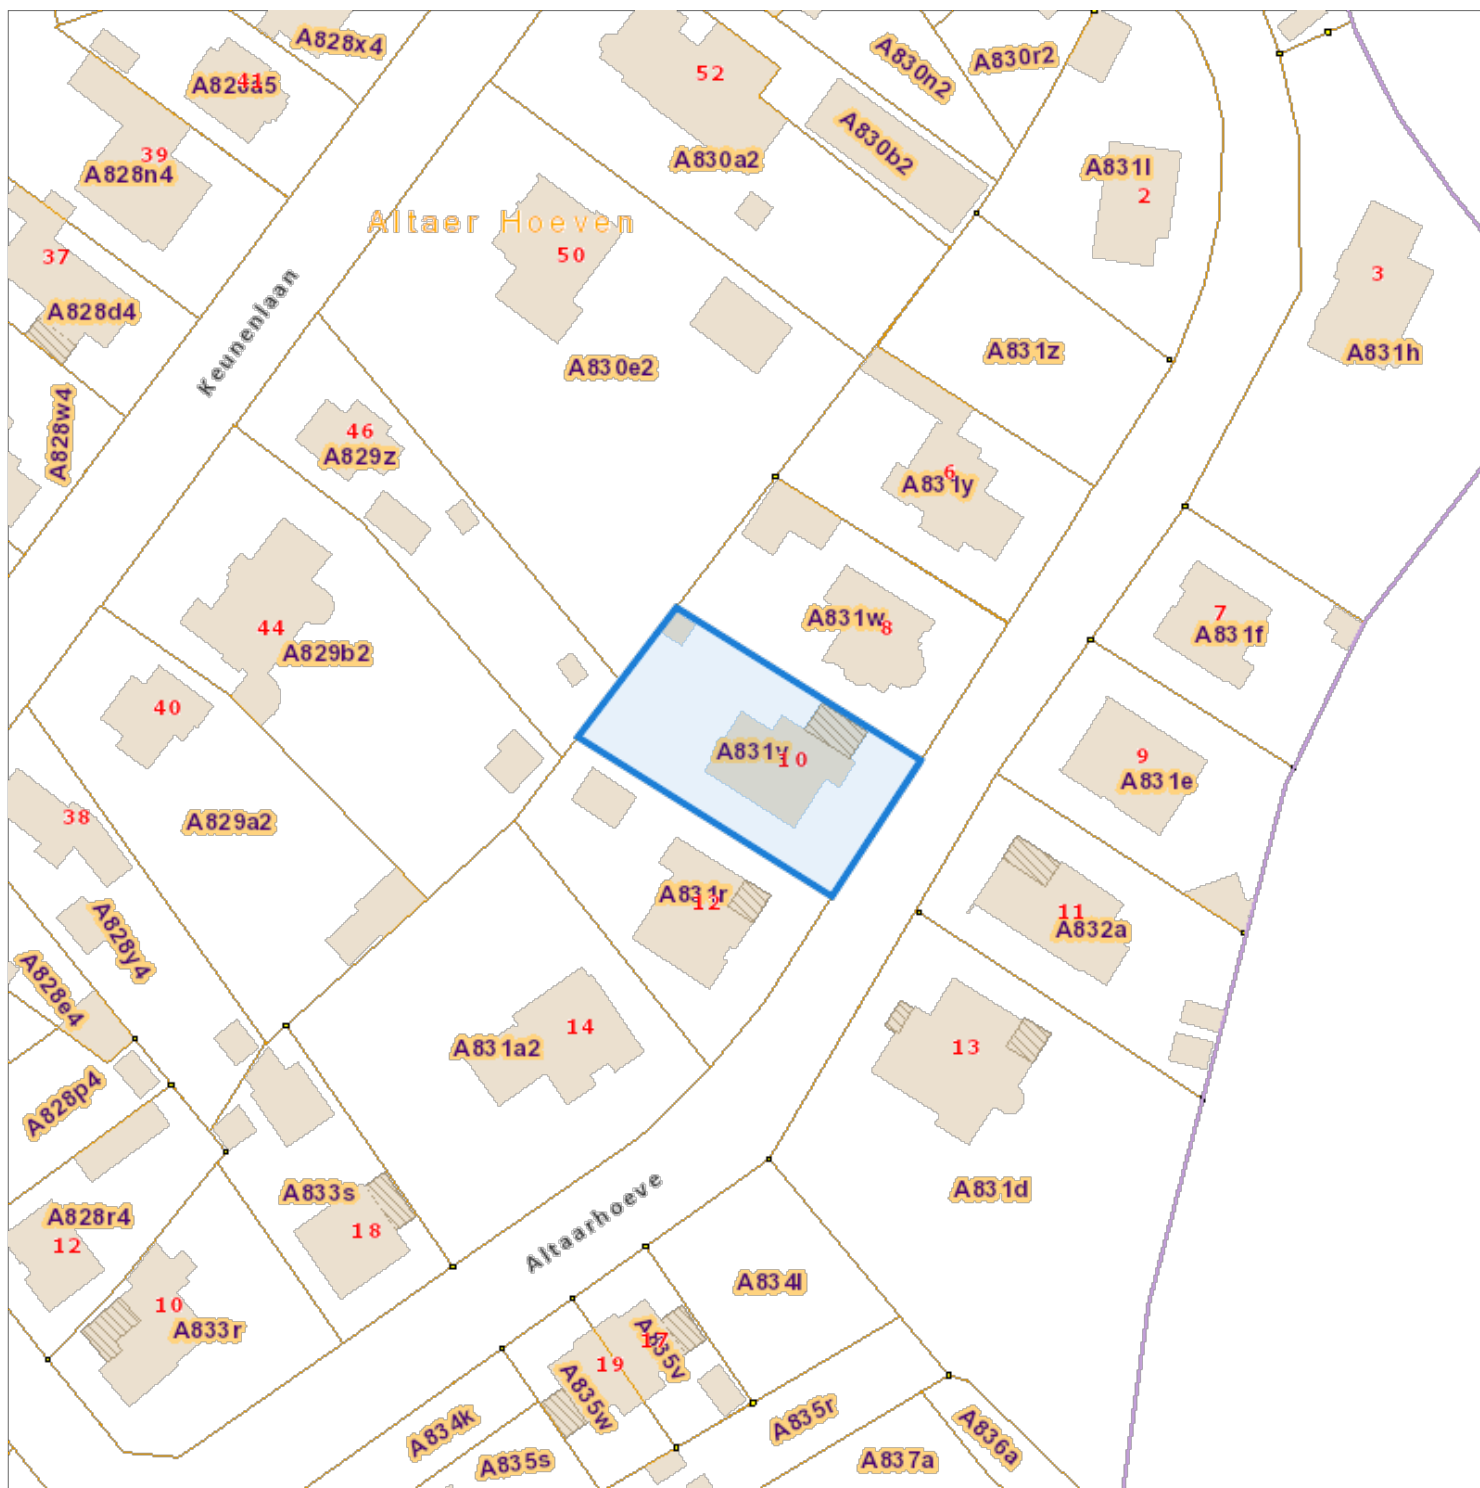

Opzoeking kadaster

Referentie van het dossier: 2022-0492/001

Percelen:

Schaal: 1:1000

Capakey	Adres	Geïdentificeerd door
72012A0831/00V000	Altaarhoeve 10, 3930 Hamont	Capakey

De AAPD, producent van de databank waarin deze gegevens zijn opgenomen, aanvaardt de intellectuele eigendomsrechten vermeld in de wet van 30 juni 1994 betreffende het auteursrecht en de naburige rechten.