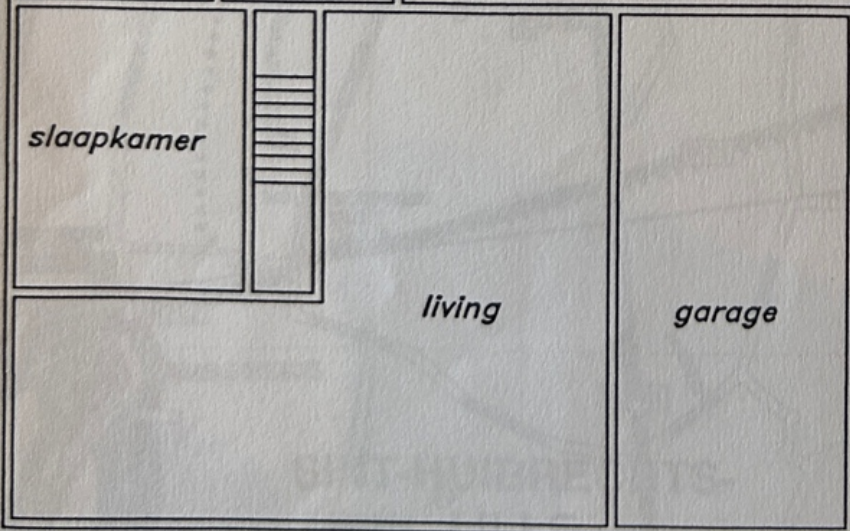

Begoniastraat 1  
3930 HAMONT-ACHEL

INDELINGSSCHETS VERDIEP  
Schaal : 1/125

INDELINGSSCHETS GELIJKVLOERS  
Schaal : 1/125

INPLANTINGSSCHETS  
Schaal : 1/500

SCHETS  
met benaderende afmetingen  
Opgemaakt door M. DE WIT NV  
Goorstraat 14  
2450 MEERHOUT