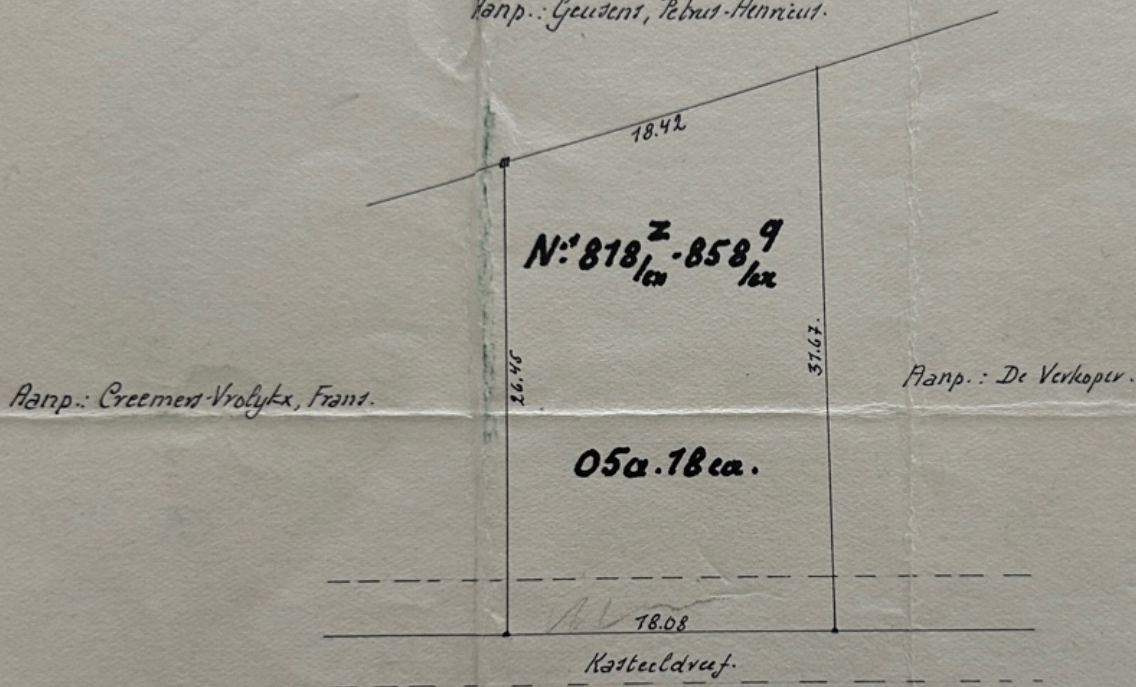

## SECTIE C, ——— "HET DORP,".

Verkoper: Thijs Plesster, Henricus Petrus Joannes.  
Koper Pellens-Looft, Jean.

Ramp.: Geuzens, Petrus-Henricus.

N.

Schaal: 1/500.

Na meting opgemaakt te  
Neerpelt, de 30 September 1963,  
De Meetkundige Schatter,